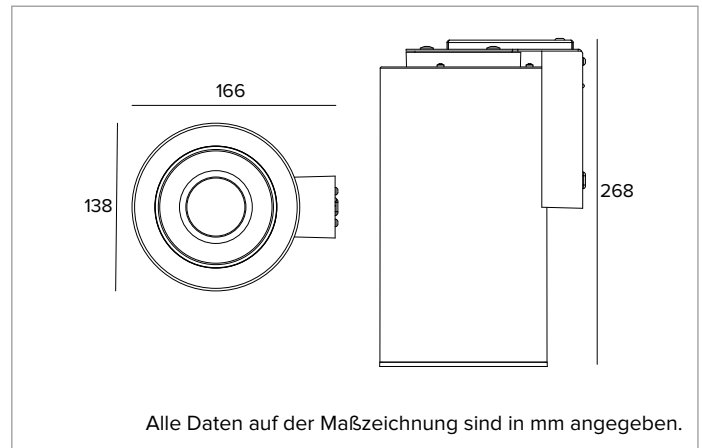

1T9747EL | CTEVO TUBE 140 Wandinstallation

Wandleuchte für LED-Leuchtmittel mit direkter Lichtemission

		4000K	H(m)	D(m)	Emax(lx)
		Ra90		75°	
		Fixture Power	13W	1	1.52 779
		Source Flux	1836lm	2	3.04 195
		Fixture Flux	995lm	3	4.57 87
		Efficacy	76lm/W	4	6.09 49
TS1540	I _{max} =424cd/klm	I _{max}	779cd	5	7.61 31

Ähnliche Farbtemperatur: 4000K

Lebensdauer (L80/B10): >50000h tq +25°C

BELEUCHUNGSTECHNISCHE MERKMALE

Abschluss-Trennring aus thermoplastischem Material. Optik bestehend aus Reflektor aus Thermoplastmaterial mit Metallic-Grau-Finish, Abschlussblende aus gehärtetem sandgestrahltem Glas, interner Rekuperator aus hochreflektierendem weißem Thermoplastmaterial.